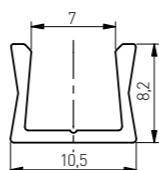

Wąska linia światła,
Brak punktów świetlnych przy użyciu dedykowanej taśmy LED o szerokości 5 mm
Narrow line of light.
No visible points of light due to dedicated 5mm LED strip
Узкая линия света.
Отсутствуют пункты свечения при использовании специальной ленты LED шириной 5 мм
Вузька лінія світла,
Відсутність світлових точок при використанні призначеної стрічки LED шириною 5 мм