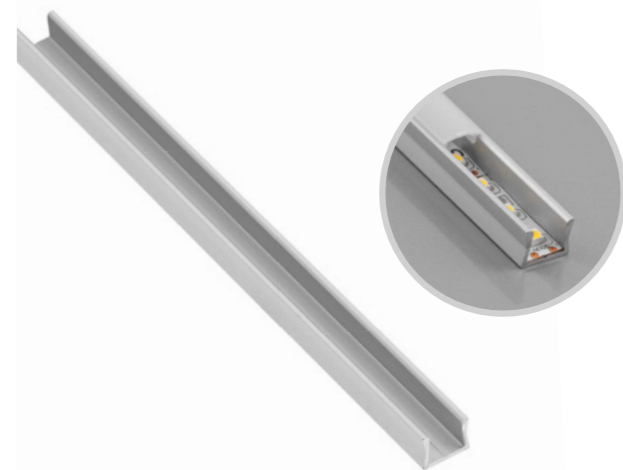

PL Profil GLAX nakładany mikro **EN** GLAX profile surface mounted, micro **DE** Aufbauprofil GLAX mikro **RU** Профиль GLAX накладной, микро **CS** Profil GLAX přisazený mikro **FR** Profilé GLAX surface micro **ES** Perfil GLAX de superficie micro **RO** Profil GLAX montat aparent, micro **UK** Профіль GLAX накладний, мікро

Wąska linia światła,
Brak punktów świetlnych przy użyciu dedykowanej taśmy LED o szerokości 5 mm
Narrow line of light.
No visible points of light due to dedicated 5mm LED strip
Узкая линия света.
Отсутствуют пункты свечения при использовании специальной ленты LED шириной 5 мм
Вузька лінія світла,
Відсутність світлових точок при використанні призначеної стрічки LED шириною 5 мм